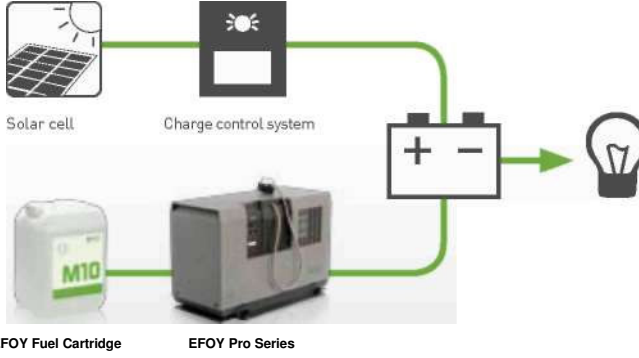

Batarya ile çalışma EFOY ile çalışma sürelerini katlamanıza olanak tanır. Tek başına çalışan bir sistem için yakıt hücreleri ile batarya değiştirme gibi sorunlarınız en aza iner

Yakıt Hücreleri ve Güneş Panelleri

EFOY	Pro 6DD	Pro 1200	Pro 1600
Şarj Kapasitesi	600 Wh/day	1200 Wh/day	1560 Wh/day
Nominal çıktı	25 W	50 W	65 W
Nominal voltaj	12 V / 24 V	12 V/24 V	12 V / 24 V
Nominal akım @12V/24V	2.1 A/1.05A	4.2A/2.1 A	5.4 A/2.7 A
Ağırlık	17.2 lbs	18.1 lbs	18.5 lbs
Ses	23 dB(A) 7m'de ve 39dB(A) 1m'de		
Çalışma Sıcaklığı	-20 to +45 °C (-4 °F to +133 °F)		
Nominal tüketim	0.9 1/kWh		
Boyutlar (LxWxH)	433 x188 x278 mm (17x8x11 in)		
Fuel cartridge	M5	M10	M28*
Hacim	5 liters 10 liters (1.32 gallons) (2.64 gallons]		28 liters (7.4 gallons)
Ağırlık	4.3 kg (9.5 lbs) 8.4 kg (18.5 lbs)		22 kg (48.5 lbs)
Rated capacity	5.5 kWh	11.1 kWh	31.1 kWh